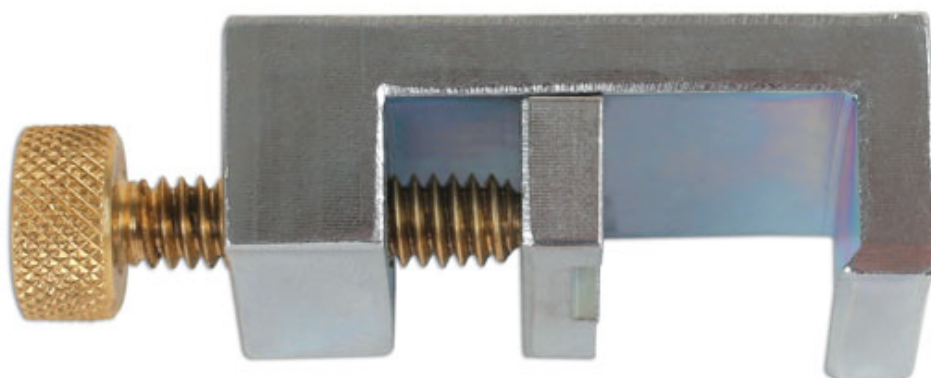

Kit de pose de courroie elastique sur BMW N62 et Mini

Designed for the A/C belt on BMW N62 4.0L, 4.4L, 4.8L V8 engines and the PAS belt on Mini W17 diesel engines (1.4)

Additional Information

- Permet la pose de la courroie (climatisation) sur BMW N62, 4.0lt, 4.4lt, 4.8lt V8 (2002 a 2010)
- Permet la pose de la courroie elastique pour la directino assistee sur Mini W17 - 1.4 (2003-2006)
- Equivalent au code constructeur OEM 641040
- Permet une pose de la courroie elastique sans endommager cette derniere.
-